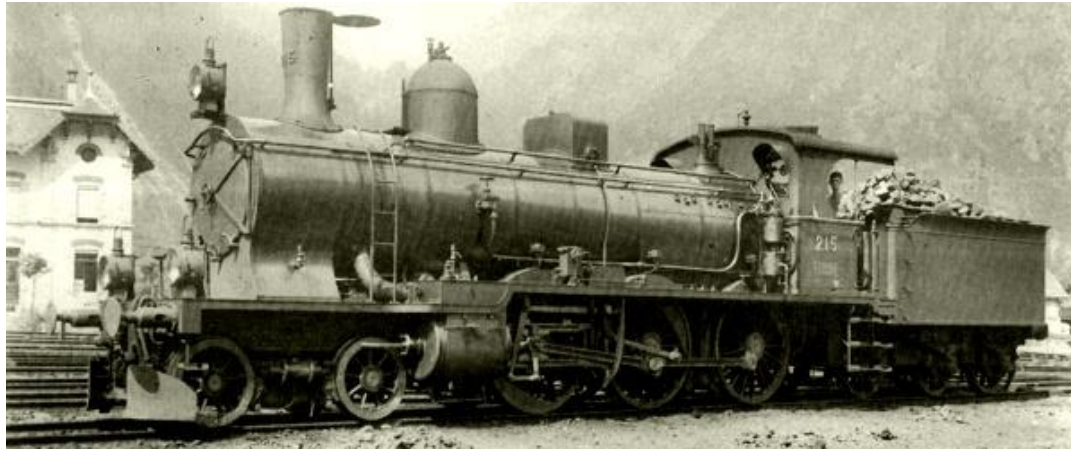

Fulgurex

- 1156 SBB GB A 3/5 215
- 1156/1 SBB A 3/5 915
- Epoche II