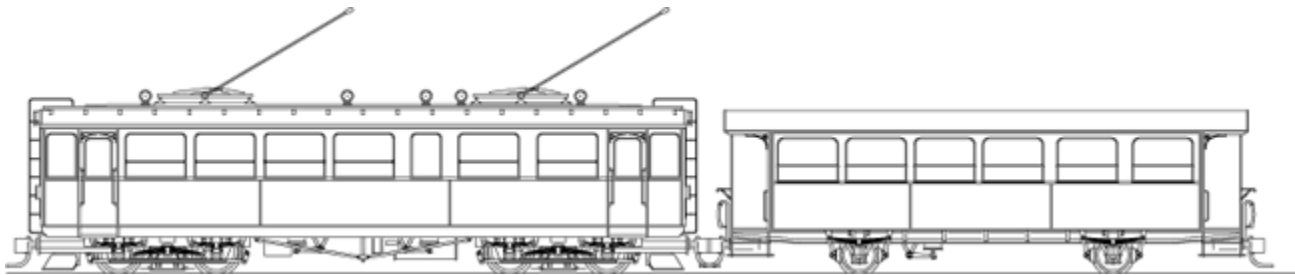

N-Tram

- 4106 BB BCe4/4 gelb
- 6117 BB BC gelb
  Epoche II