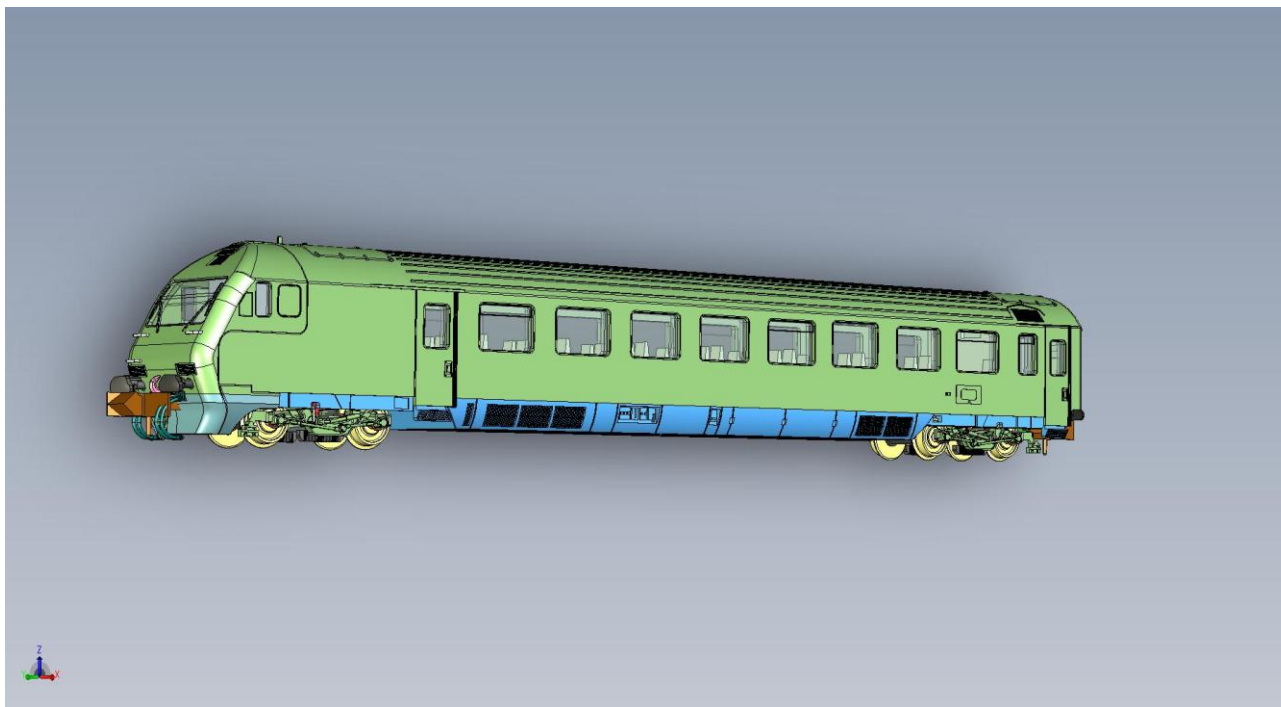

NscaleCH

- SBB Bt 01 – SBB Bt 08 IC Bt div Ausführungen
  Epoche IV / V