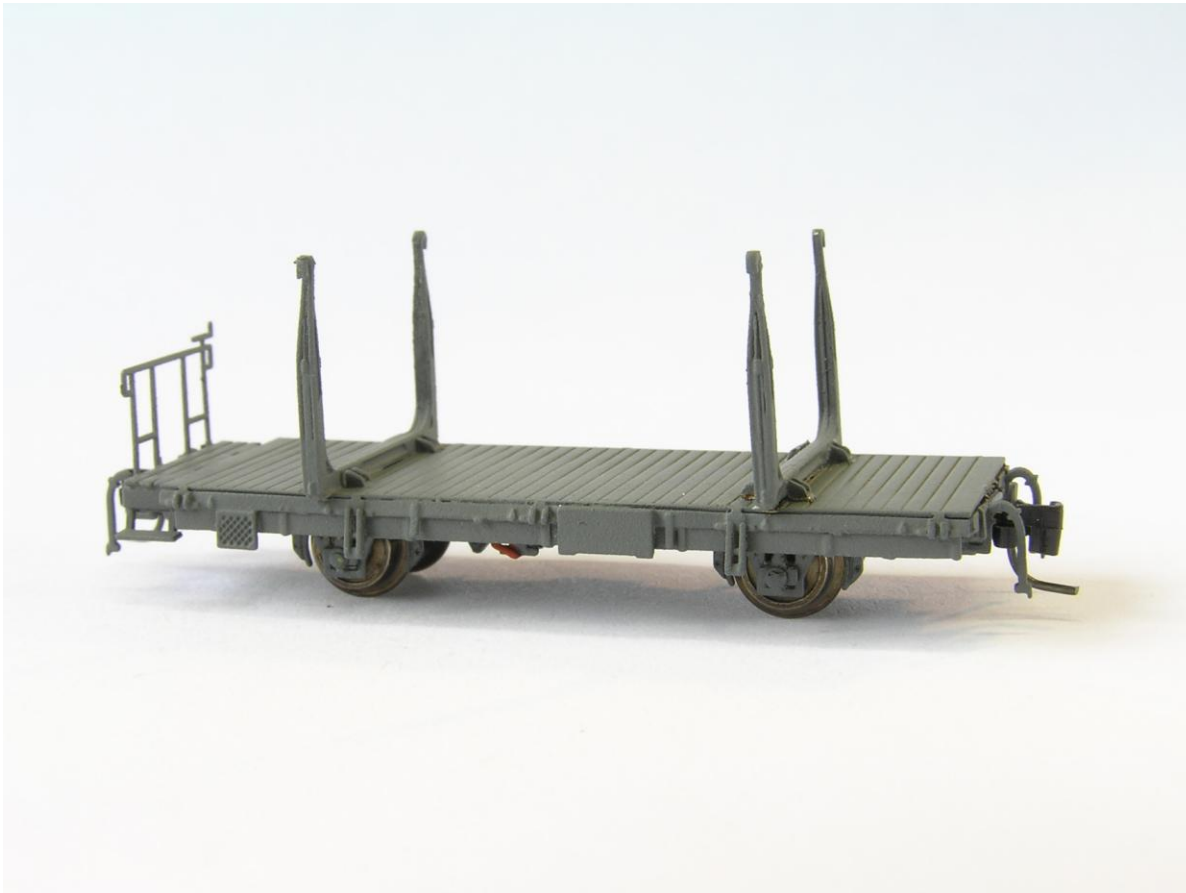

spur-N-schweiz

Neuheiten 2010

Rollmaterial

AB-Modell

- Nm-012.2 RhB Rungenwagen Kk 7351ff
Epoche IV-V

AB-Modell

- Nm-013.3 / Nm-013.4 RhB Tragwagen Lb-v 7861ff
Epoche V

AB-Modell